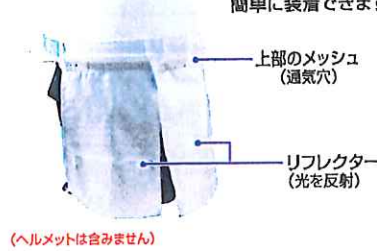

2018年版 熱中症対策用品ラインナップ

CN701 クールネイビー

保護帽着用時専用の冷却アイテム!!

●直接かぶらずヘルメットに装着できます。

¥1,042 (税込)

(ヘルメットは含みません)

CN704 ニューブルーリーフ

断熱効果がアップし強い紫外線、日差しから首筋をガード!!

¥907 (税込)

●あらゆるヘルメットに簡単に装着できます。

CN8112 涼しいの何でか? 消臭プラス

涼しさ持続! そして消臭も!!

「涼しいの何でか?」は、染めQ独自の密着技術により、ナノサイズの吸熱・放熱物質が繊維の表面全体に付着し広い範囲で肌に触れるので、涼しさをより実感することができます。また、素材の奥まで浸透した成分が長時間効果を持続させます。

※肌に直接触れる物に吹き付けてください。

シャツ 下着
帽子 タオル

PG-103M Mサイズ

PG-103L Lサイズ

●吸水速乾素材のクールマックスを使用。

●水分を肌面積からすばやく蒸発させ、ドライで快適に作業できる。

【材質】
(手袋) ナイロン・ポリエステル(クールマックス)
(指輪) ポリウレタン

ストームバスター (上下セット)

風雨から身体を守り、スーツ内は常にドライで快適!

透湿性2,000g/m²・24hr以上! 防水圧10,000mmH₂O以上!!